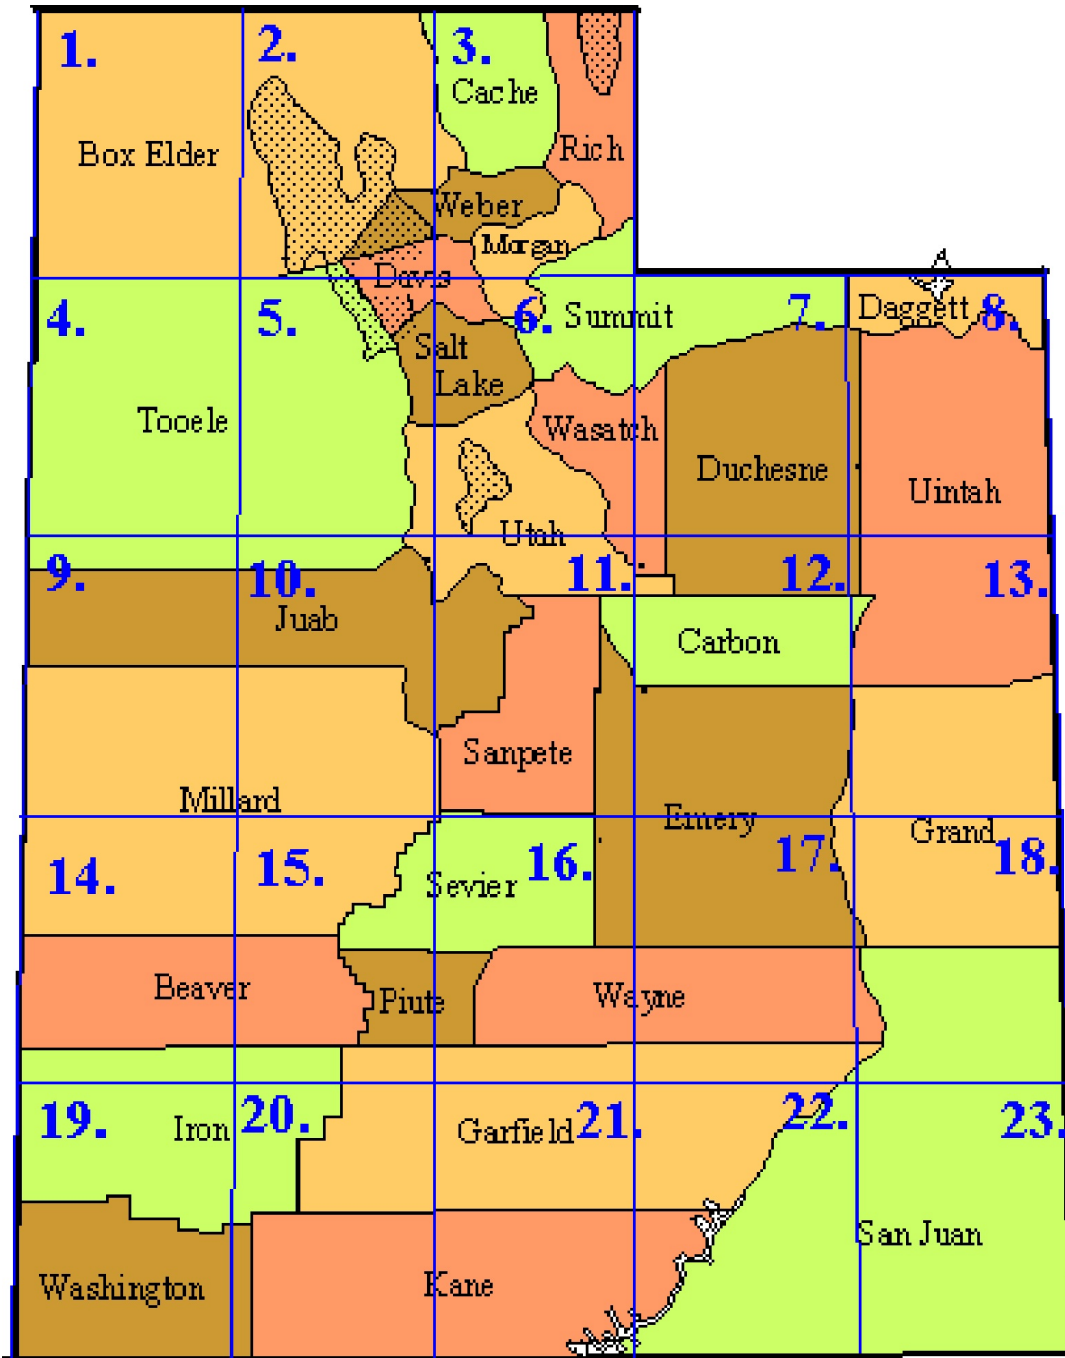

Utah Latilongs

Latilong Names:

- | | | | | |
|--------------|---------------------------|----------------------|------------------|---------------|
| 1. Lucin | 6. Salt Lake City - Provo | 11. Manti | 16. Loa | 21. Escalante |
| 2. Tremonton | 7. Duchesne | 12. Price | 17. Hanksville | 22. Bullfrog |
| 3. Logan | 8. Vernal | 13. East Book Cliffs | 18. Moab | 23. Blanding |
| 4. Wendover | 9. Fish Springs | 14. Wah Wah Valley | 19. St. George | |
| 5. Tooele | 10. Delta | 15. Beaver | 20. Bryce Canyon | |